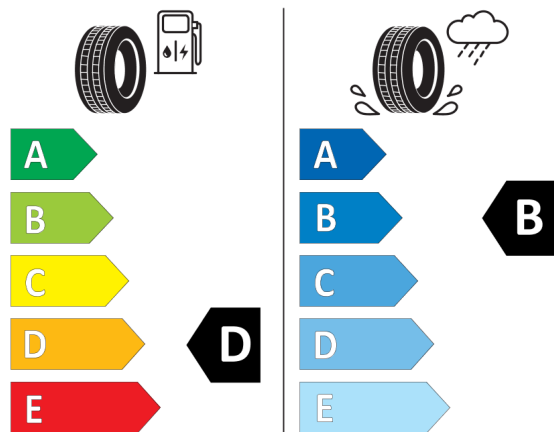

HYUNDAI i30 N

Informacijski list izdelka

Uredba EU 2020/740

Ime dobavitelja ali blagovne znamke	MICHELIN PILOT
Komercialno ime ali trgovska oznaka	SUPER SPORT HN
Identifikacijska oznaka tipa pnevmatike	604586
Oznaka velikosti pnevmatike	225/40 R18
Indeks nosilnosti	92
Simbol hitrostnega razreda	Y
Razred izkoristka goriva	D
Razred oprijema na mokri podlagi	B
Razred zunanjega kotalnega hrupa	B
Vrednost zunanjega kotalnega hrupa	71 dB
Pnevmatika za težje snežne razmere	No
Pnevmatika z oprijemom na ledu	No
Datum začetka proizvodnje	25/16
Datum zaključka proizvodnje	
Oznaka bočne ojačitve	XL
Dodatne informacije	

MICHELIN

604586

225/40R18 92 Y

C1

2020/740

Informacijski list izdelka

Uredba EU 2020/740

Ime dobavitelja ali blagovne znamke	PIRELLI
Komercialno ime ali trgovska oznaka	PZERO
Identifikacijska oznaka tipa pnevmatike	31405
Oznaka velikosti pnevmatike	235/35 R19
Indeks nosilnosti	91
Simbol hitrostnega razreda	Y
Razred izkoristka goriva	D
Razred oprijema na mokri podlagi	B
Razred zunanjega kotalnega hrupa	A
Vrednost zunanjega kotalnega hrupa	68 dB
Pnevmatika za težje snežne razmere	No
Pnevmatika z oprijemom na ledu	No
Datum začetka proizvodnje	49/17
Datum zaključka proizvodnje	
Oznaka bočne ojačitve	XL
Dodatne informacije	