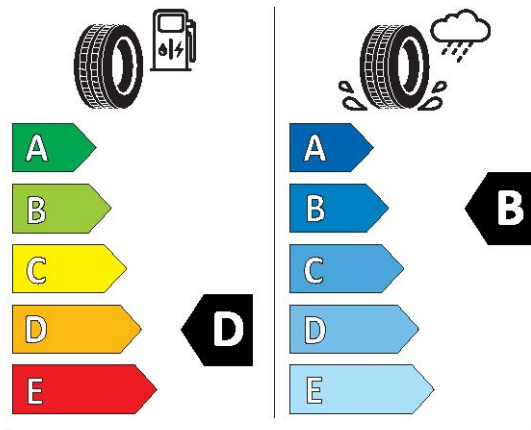

Informacijski list izdelka

Uredba EU 2020/740

Ime dobavitelja ali blagovne znamke	PIRELLI
Komercialno ime ali trgovska oznaka	PZERO
Identifikacijska oznaka tipa pnevmatike	31405
Oznaka velikosti pnevmatike	235/35 R19
Indeks nosilnosti	91
Simbol hitrostnega razreda	Y
Razred izkoristka goriva	D
Razred oprijema na mokri podlagi	B
Razred zunanjega kotalnega hrupa	A
Vrednost zunanjega kotalnega hrupa	68 dB
Pnevmatika za težje snežne razmere	No
Pnevmatika z oprijemom na ledu	No
Datum začetka proizvodnje	49/17
Datum zaključka proizvodnje	
Oznaka bočne ojačitve	XL
Dodatne informacije	

PIRELLI

31405

235/35R19 91 Y XL

C1