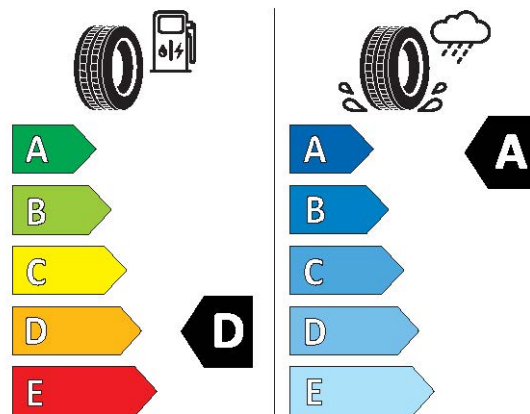

HYUNDAI i20 N

Informacijski list izdelka

Uredba EU 2020/740

Ime dobavitelja ali blagovne znamke	PIRELLI
Komercialno ime ali trgovska oznaka	PZERO
Identifikacijska oznaka tipa pnevmatike	37804
Oznaka velikosti pnevmatike	215/40 R 18
Indeks nosilnosti	89
Simbol hitrostnega razreda	Y
Razred izkoristka goriva	D
Razred oprijema na mokri podlagi	A
Razred zunanjega kotalnega hrupa	A
Vrednost zunanjega kotalnega hrupa	68 dB
Pnevmatika za težje snežne razmere	No
Pnevmatika z oprijemom na ledu	No
Datum začetka proizvodnje	13/20
Datum zaključka proizvodnje	-
Oznaka bočne ojačitve	XL
Dodatne informacije	

PIRELLI

37804

215/40R18 89 Y XL

C1

2020/740