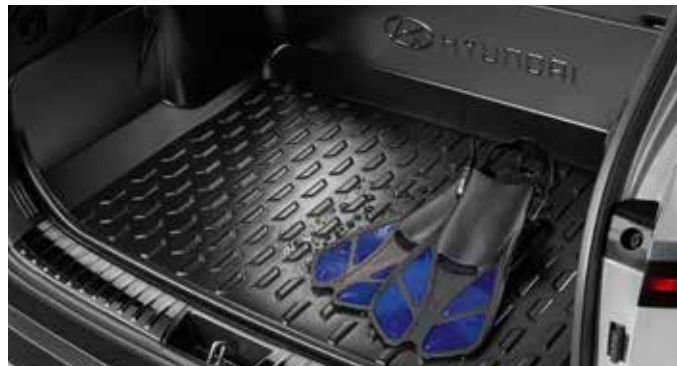

Visoko korito za prtljažnik
BE127ADE00