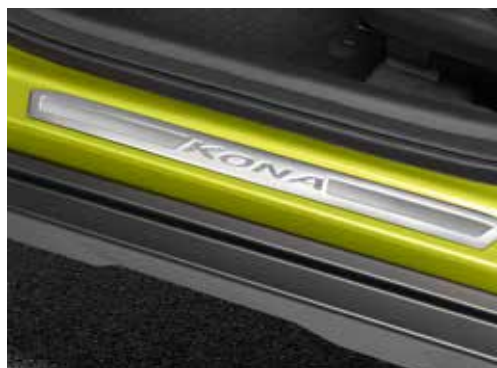

Zaščitne letve na vstopnem pragu / nerjaveče jeklo

komplet štirih
J9450ADE00ST

Zaščita pred soncem in snegom

J9723ADE00

Obroba prednjega odbijača

samo v kombinaciji s pritrditvenim kompletom 99929ADE99P
J9H30AB100W9YE (acid yellow), J9H30AB100P6WE (chalk white), J9H30AB100YG7E (dark knight),
J9H30AB100SS7E (lake silver), J9H30AB100MZHE (phantom black), J9H30AB100Y2RE (pulse red)