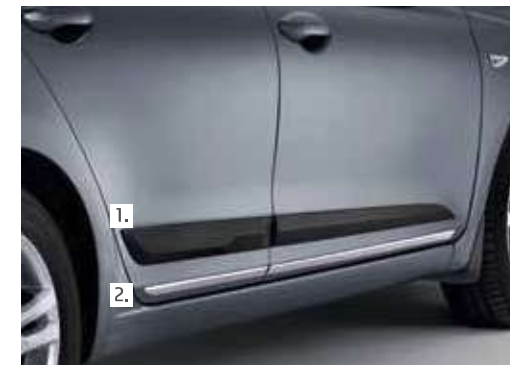

1. Bočne letvice / komplet štirih
C8271ADE00BL (5v)
2. Bočne letvice / komplet štirih
C8271ADE00ST (5v)