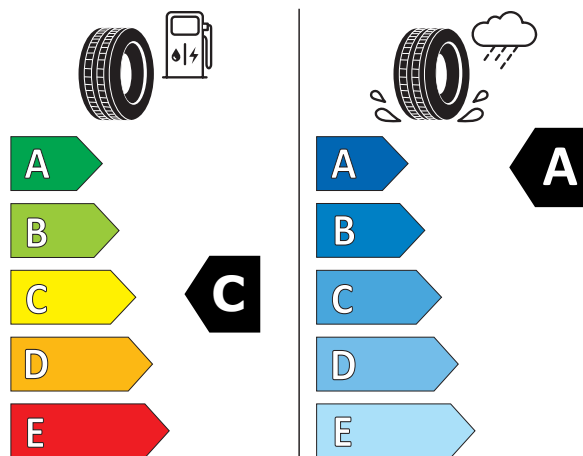

PIRELLI

42040

245/40 R20 99Y XL

C1