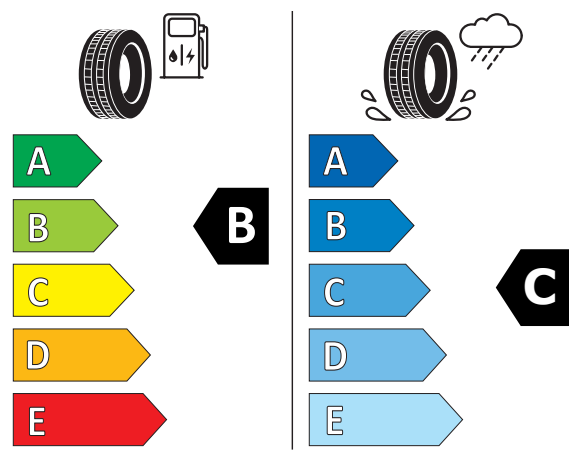

HYUNDAI IONIQ 6

Informacijski list izdelka

Uredba EU 2020/740

Ime dobavitelja ali blagovne znamke	HANKOOK
Komercialno ime ali trgovska oznaka	veNtus S1 evo3
Identifikacijska oznaka tipa pnevmatike	1027455 C1
Oznaka velikosti pnevmatike	225/55 R18
Indeks nosilnosti	102
Simbol hitrostnega razreda	Y 300 km/h
Razred izkoristka goriva	A
Razred oprijema na mokri podlagi	B
Razred zunanlega kotalnega hrupa	A
Vrednost zunanlega kotalnega hrupa	69 dB
Pnevmatika za težje snežne razmere	Ne
Pnevmatika z oprijemom na ledu	Ne
Datum začetka proizvodnje	16/22
Datum zaključka proizvodnje	
Oznaka bočne ojačitve	
Dodatne informacije	

HANKOOK

1027455

225/55R18 102Y XL

C1

2020/740

Informacijski list izdelka

Uredba EU 2020/740

Ime dobavitelja ali blagovne znamke	NEXTENTIRE
Komercialno ime ali trgovska oznaka	N'FERA Sport
Identifikacijska oznaka tipa pnevmatike	91023 C1
Oznaka velikosti pnevmatike	225/55 R18
Indeks nosilnosti	98
Simbol hitrostnega razreda	W 270 km/h
Razred izkoristka goriva	A
Razred oprijema na mokri podlagi	C
Razred zunanlega kotalnega hrupa	B
Vrednost zunanlega kotalnega hrupa	71 dB
Pnevmatika za težje snežne razmere	Ne
Pnevmatika z oprijemom na ledu	Ne
Datum začetka proizvodnje	45/21
Datum zaključka proizvodnje	
Oznaka bočne ojačitve	
Dodatne informacije	

Nexen

91023

225/55 R18 98W

C1

2020/740

Informacijski list izdelka

Uredba EU 2020/740

Ime dobavitelja ali blagovne znamke	PIRELLI
Komercialno ime ali trgovska oznaka	PZERO
Identifikacijska oznaka tipa pnevmatike	42040 C1
Oznaka velikosti pnevmatike	245/40 R20
Indeks nosilnosti	99
Simbol hitrostnega razreda	XL
Razred izkoristka goriva	A
Razred oprijema na mokri podlagi	A
Razred zunanjega kotalnega hrupa	B
Vrednost zunanjega kotalnega hrupa	71 dB
Pnevmatika za težje snežne razmere	Ne
Pnevmatika z oprijemom na ledu	Ne
Datum začetka proizvodnje	22/22
Datum zaključka proizvodnje	
Oznaka bočne ojačitve	
Dodatne informacije	