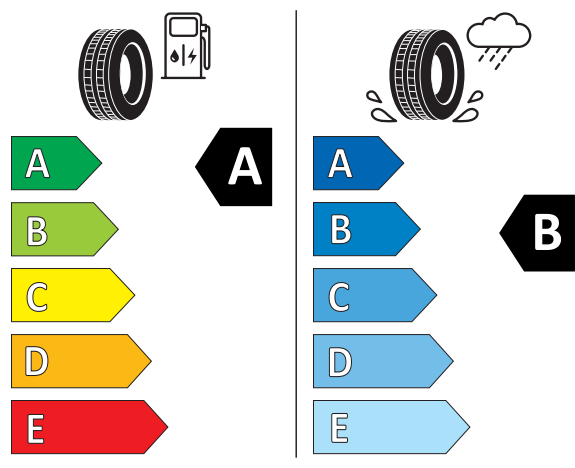

HYUNDAI IONIQ 6

Informacijski list izdelka

Uredba EU 2020/740

Ime dobavitelja ali blagovne znamke	HANKOOK
Komercialno ime ali trgovska oznaka	veNtus S1 evo3
Identifikacijska oznaka tipa pnevmatike	1027455 C1
Oznaka velikosti pnevmatike	225/55 R18
Indeks nosilnosti	102
Simbol hitrostnega razreda	Y 300 km/h
Razred izkoristka goriva	A
Razred oprijema na mokri podlagi	B
Razred zunanlega kotalnega hrupa	A
Vrednost zunanlega kotalnega hrupa	69 dB
Pnevmatika za težje snežne razmere	Ne
Pnevmatika z oprijemom na ledu	Ne
Datum začetka proizvodnje	16/22
Datum zaključka proizvodnje	
Oznaka bočne ojačitve	
Dodatne informacije	

HANKOOK

1027455

225/55R18 102Y XL

C1

2020/740

Informacijski list izdelka

Uredba EU 2020/740

Ime dobavitelja ali blagovne znamke	NEXTENTIRE
Komercialno ime ali trgovska oznaka	N'FERA Sport
Identifikacijska oznaka tipa pnevmatike	91023 C1
Oznaka velikosti pnevmatike	225/55 R18
Indeks nosilnosti	98
Simbol hitrostnega razreda	W 270 km/h
Razred izkoristka goriva	A
Razred oprijema na mokri podlagi	C
Razred zunanlega kotalnega hrupa	B
Vrednost zunanlega kotalnega hrupa	71 dB
Pnevmatika za težje snežne razmere	Ne
Pnevmatika z oprijemom na ledu	Ne
Datum začetka proizvodnje	45/21
Datum zaključka proizvodnje	
Oznaka bočne ojačitve	
Dodatne informacije	

Nexen

91023

225/55 R18 98W

C1

2020/740

Informacijski list izdelka

Uredba EU 2020/740

Ime dobavitelja ali blagovne znamke	PIRELLI
Komercialno ime ali trgovska oznaka	PZERO
Identifikacijska oznaka tipa pnevmatike	42040 C1
Oznaka velikosti pnevmatike	245/40 R20
Indeks nosilnosti	99
Simbol hitrostnega razreda	XL
Razred izkoristka goriva	A
Razred oprijema na mokri podlagi	A
Razred zunanjega kotalnega hrupa	B
Vrednost zunanjega kotalnega hrupa	71 dB
Pnevmatika za težje snežne razmere	Ne
Pnevmatika z oprijemom na ledu	Ne
Datum začetka proizvodnje	22/22
Datum zaključka proizvodnje	
Oznaka bočne ojačitve	
Dodatne informacije	