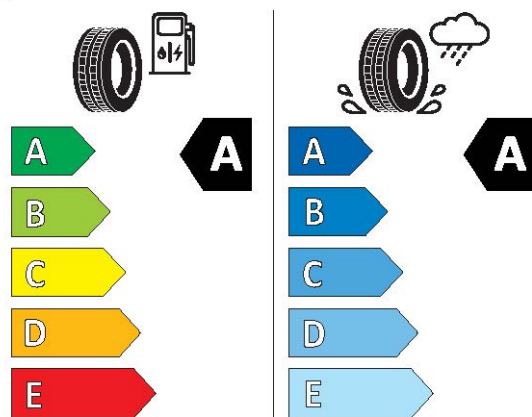

HYUNDAI SANTA FE Hybrid

Informacijski list izdelka

Uredba EU 2020/740

Ime dobavitelja ali blagovne znamke	CONTINENTAL
Komercialno ime ali trgovska oznaka	EcoContact 6
Identifikacijska oznaka tipa pnevmatike	0311067
Oznaka velikosti pnevmatike	235/65 R 17
Indeks nosilnosti	108
Simbol hitrostnega razreda	V
Razred izkoristka goriva	A
Razred oprijema na mokri podlagi	A
Razred zunanjega kotalnega hrupa	B
Vrednost zunanjega kotalnega hrupa	72 dB
Pnevmatika za težje snežne razmere	No
Pnevmatika z oprijemom na ledu	No
Datum začetka proizvodnje	05/20
Datum zaključka proizvodnje	-
Oznaka bočne ojačitve	XL
Dodatne informacije	

Continental 0311067
235/65 R 17 108 V XL C1

2020/740

Informacijski list izdelka

Uredba EU 2020/740

Ime dobavitelja ali blagovne znamke	CONTINENTAL
Komercialno ime ali trgovska oznaka	PremiumContact 6
Identifikacijska oznaka tipa pnevmatike	0358480
Oznaka velikosti pnevmatike	235/55 R 19
Indeks nosilnosti	105
Simbol hitrostnega razreda	V
Razred izkoristka goriva	B
Razred oprijema na mokri podlagi	A
Razred zunanjega kotalnega hrupa	B
Vrednost zunanjega kotalnega hrupa	72 dB
Pnevmatika za težje snežne razmere	No
Pnevmatika z oprijemom na ledu	No
Datum začetka proizvodnje	01/20
Datum zaključka proizvodnje	-
Oznaka bočne ojačitve	XL
Dodatne informacije	

Continental 0358480
235/55 R 19 105 V XL C1

2020/740