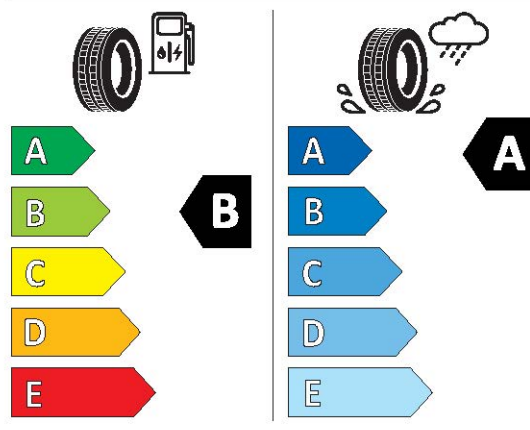

Informacijski list izdelka

Uredba EU 2020/740

Ime dobavitelja ali blagovne znamke	CONTINENTAL
Komercialno ime ali trgovska oznaka	PremiumContact 6
Identifikacijska oznaka tipa pnevmatike	0358480
Oznaka velikosti pnevmatike	235/55 R 19
Indeks nosilnosti	105
Simbol hitrostnega razreda	V
Razred izkoristka goriva	B
Razred oprijema na mokri podlagi	A
Razred zunanjega kotalnega hrupa	B
Vrednost zunanjega kotalnega hrupa	72 dB
Pnevmatika za težje snežne razmere	No
Pnevmatika z oprijemom na ledu	No
Datum začetka proizvodnje	01/20
Datum zaključka proizvodnje	-
Oznaka bočne ojačitve	XL
Dodatne informacije	

Continental 0358480
235/55 R 19 105 V XL C1