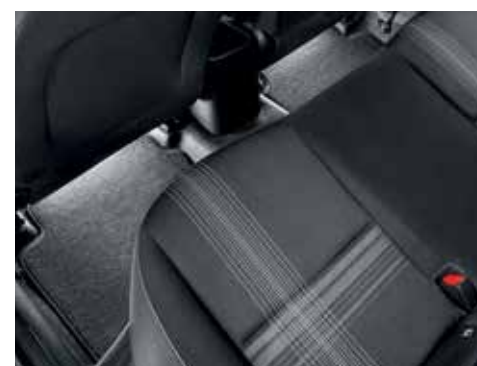

LED osvetlitev zadaj, bela
99650ADE31W